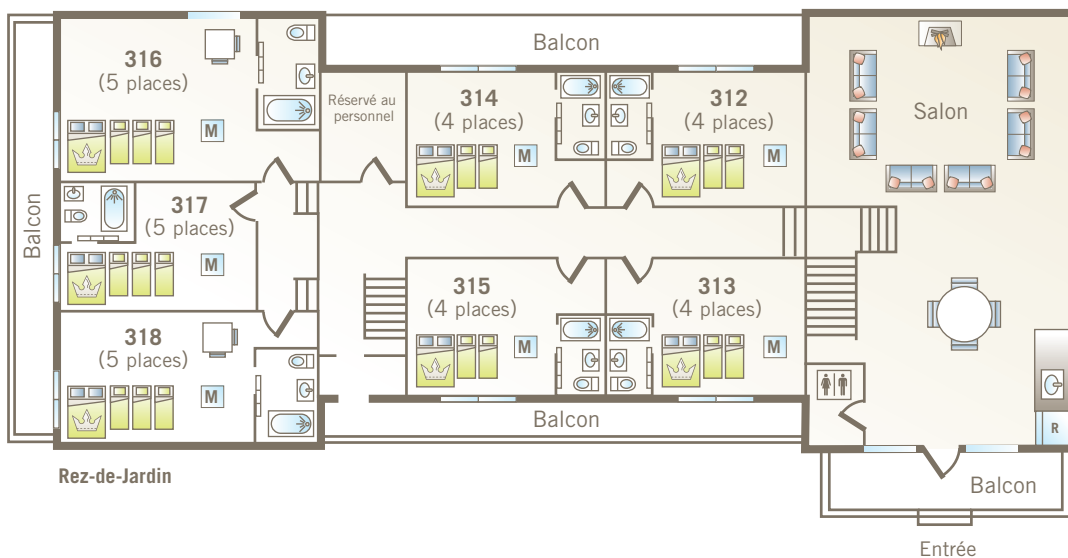

LA RAFALE | 310 À 321

-  Lit Queen
-  Lit simple
-  Lits superposés (simples)
-  Lit gigogne (simples)
-  Divan-lit
-  Table de chevet
-  Causeuse
-  Table et chaises
-  Réfrigérateur
-  Bain/douche
-  Toilette publique
-  Porte patio
-  Portes coulissantes
-  Porte communicante
-  Portes françaises
-  Foyer
-  Unité avec mezzanine

Rez-de-Jardin

Premier étage

Rez-de-Jardin

Entrée