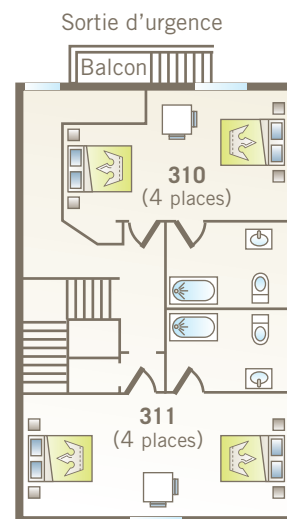

LA RAFALE | 310 À 321

-  Lit Queen
-  Lit simple
-  Lits superposés (simples)
-  Lit gigogne (simples)
-  Divan-lit
-  Table de chevet
-  Causeuse
-  Table et chaises
-  Réfrigérateur
-  Bain/douche
-  Toilette publique
-  Porte patio
-  Portes coulissantes
-  Porte communicante
-  Portes françaises
-  Foyer
-  Unité avec mezzanine

Rez-de-Jardin

Premier étage

Rez-de-Jardin

Entrée