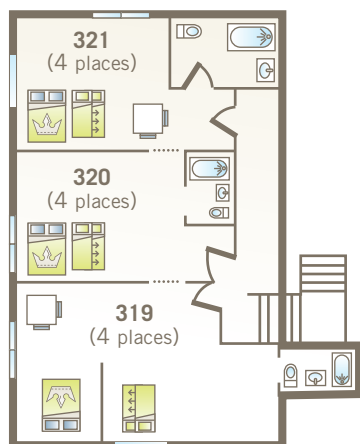

LA RAFALE | 310 À 321

-  Lit Queen
-  Lit simple
-  Lits superposés (simples)
-  Lit gigogne (simples)
-  Divan-lit
-  Table de chevet
-  Causeuse
-  Table et chaises
-  Réfrigérateur
-  Bain/douche
-  Toilette publique
-  Porte patio
-  Portes coulissantes
-  Porte communicante
-  Portes françaises
-  Foyer
-  Unité avec mezzanine

Rez-de-Jardin

Premier étage

Rez-de-Jardin

Entrée