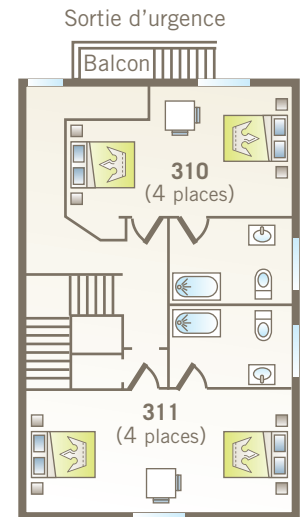

# LA RAFALE | 310 À 321

-  Lit Queen
-  Lit simple
-  Lits superposés (simples)
-  Lit gigogne (simples)
-  Divan-lit
-  Table de chevet
-  Causeuse
-  Table et chaises
-  Réfrigérateur
-  Bain/douche
-  Toilette publique
-  Porte patio
-  Portes coulissantes
-  Porte communicante
-  Portes françaises
-  Foyer
-  Unité avec mezzanine

Rez-de-Jardin

Premier étage

Rez-de-Jardin

Entrée