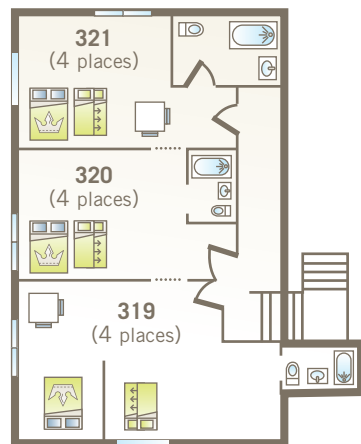

# LA RAFALE | 310 À 321

-  Lit Queen
-  Lit simple
-  Lits superposés (simples)
-  Lit gigogne (simples)
-  Divan-lit
-  Table de chevet
-  Causeuse
-  Table et chaises
-  Réfrigérateur
-  Bain/douche
-  Toilette publique
-  Porte patio
-  Portes coulissantes
-  Porte communicante
-  Portes françaises
-  Foyer
-  Unité avec mezzanine

Rez-de-Jardin

Premier étage

Rez-de-Jardin

Entrée