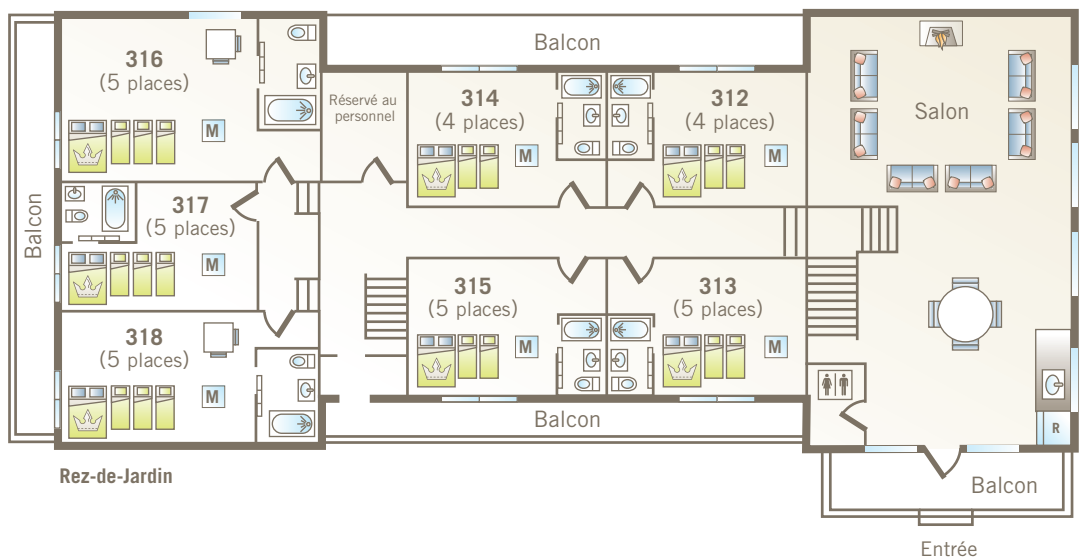

# LA RAFALE | 310 À 321

-  Lit Queen
-  Lit simple
-  Lits superposés (simples)
-  Lit gigogne (simples)
-  Divan-lit
-  Table de chevet
-  Causeuse
-  Table et chaises
-  Réfrigérateur
-  Bain/douche
-  Toilette publique
-  Porte patio
-  Portes coulissantes
-  Porte communicante
-  Portes françaises
-  Foyer
-  Unité avec mezzanine

Rez-de-Jardin

Premier étage

Rez-de-Jardin

Entrée