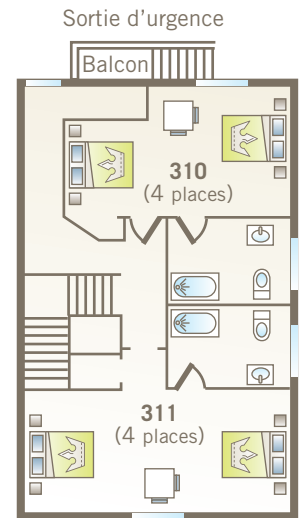

# LA RAFALE | 310 À 321

-  Lit Queen
-  Lit simple
-  Lit pour enfant (30" x 75")
-  Lits superposés (simples)
-  Lit gigogne (simples)
-  Divan-lit
-  Table de chevet
-  Causeuse
-  Table et chaises
-  Réfrigérateur
-  Bain/douche
-  Toilette publique
-  Porte patio
-  Portes coulissantes
-  Porte communicante
-  Portes françaises
-  Foyer
-  Unité avec mezzanine

Demi-sous-sol

Premier étage

Rez-de-chaussée

Entrée