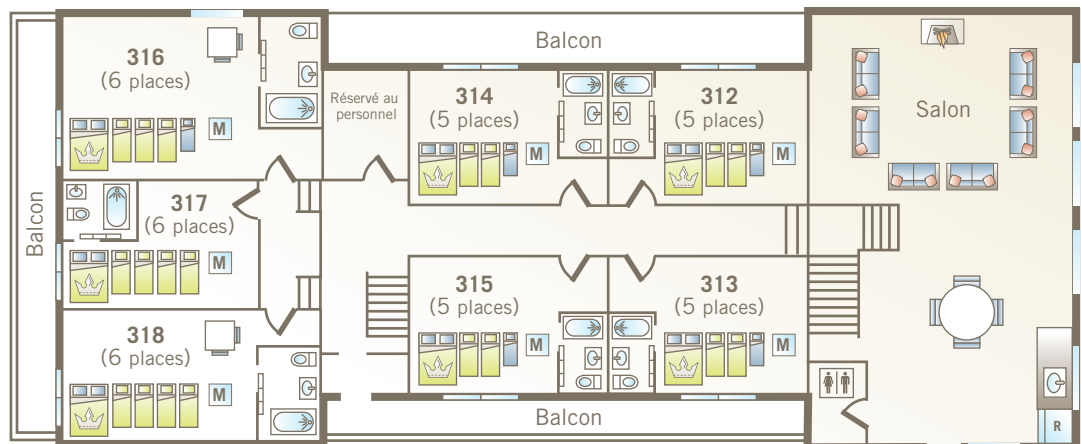

# LA RAFALE | 310 À 321

-  Lit Queen
-  Lit simple
-  Lit pour enfant (30" x 75")
-  Lits superposés (simples)
-  Lit gigogne (simples)
-  Divan-lit
-  Table de chevet
-  Causeuse
-  Table et chaises
-  Réfrigérateur
-  Bain/douche
-  Toilette publique
-  Porte patio
-  Portes coulissantes
-  Porte communicante
-  Portes françaises
-  Foyer
-  Unité avec mezzanine

Demi-sous-sol

Premier étage

Rez-de-chaussée

Entrée