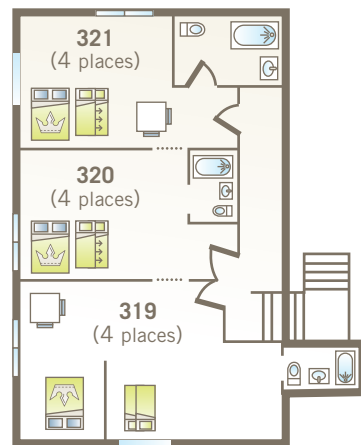

# LA RAFALE | 310 À 321

-  Lit Queen
-  Lit simple
-  Lit pour enfant (30" x 75")
-  Lits superposés (simples)
-  Lit gigogne (simples)
-  Divan-lit
-  Table de chevet
-  Causeuse
-  Table et chaises
-  Réfrigérateur
-  Bain/douche
-  Toilette publique
-  Porte patio
-  Portes coulissantes
-  Porte communicante
-  Portes françaises
-  Foyer
-  Unité avec mezzanine

Demi-sous-sol

Premier étage

Rez-de-chaussée

Entrée