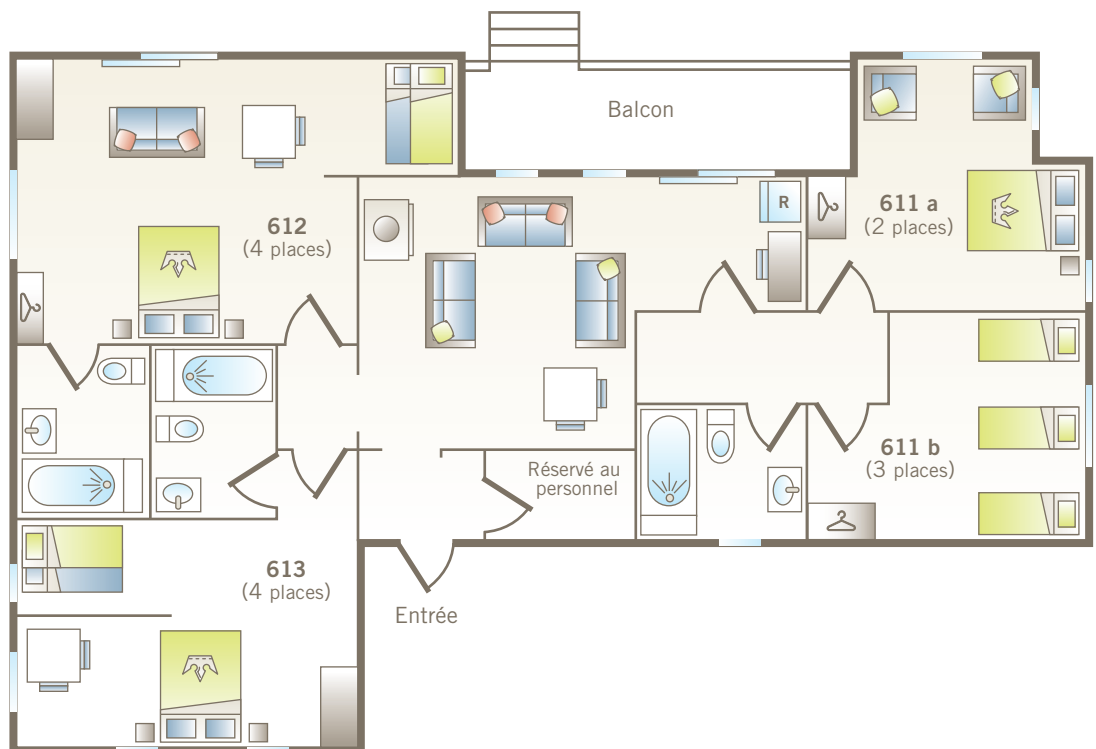

# LA BRISE | 611 à 613

-  Lit Queen
-  Lit simple
-  Lits superposés (30" x 75")
-  Table de chevet
-  Bureau de travail
-  Rangement
-  Fauteuil
-  Causeuse
-  Table
-  Réfrigérateur
-  Bain/douche
-  Porte patio
-  Poêle à combustion lente
-  Bord du lac Stukely