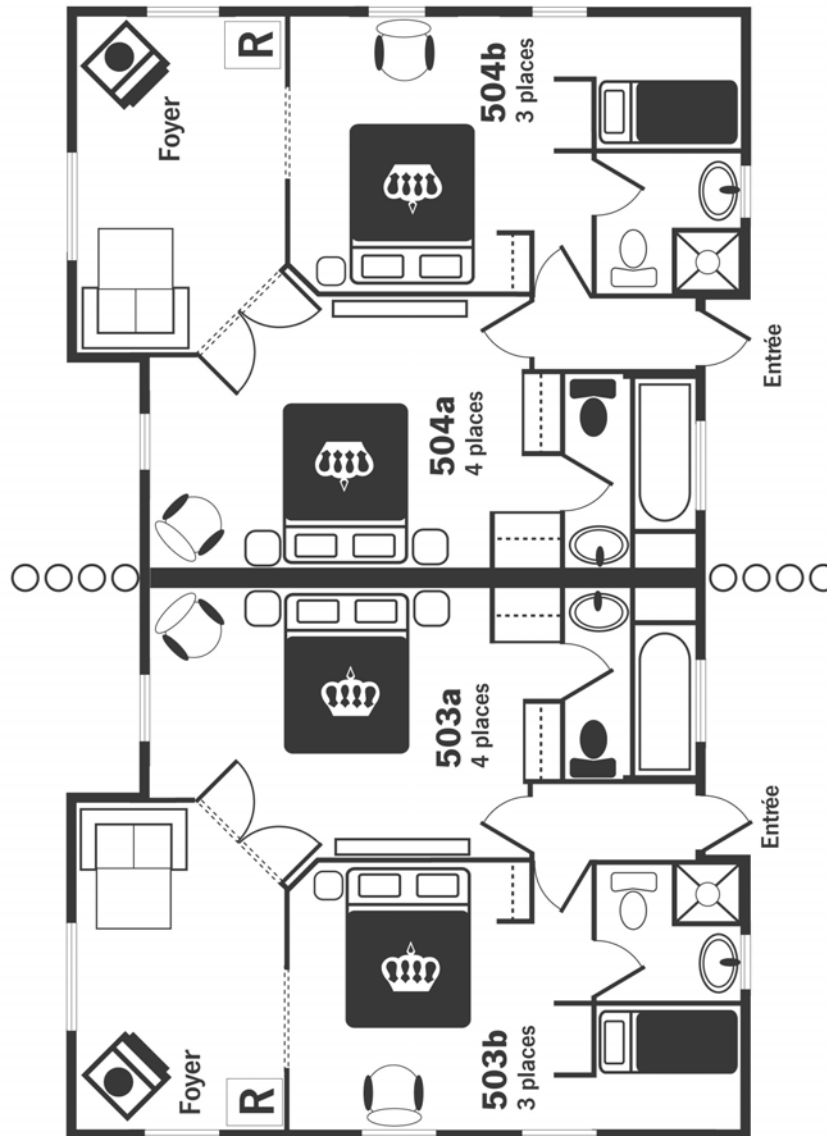

Le Noroît (C'est dans la sobriété que le Noroît vous accueille avec ses deux grandes suites comprenant deux chambres et un salon avec foyer. Votre séjour vous permettra de vivre le calme de la campagne tout en profitant du confort de cet hébergement.)

LE NOROÎT

- : Chaise
- : Divan-lit
- : Lit queen (2 places, 60")
- : Lit simple (1 place, 39")
- : Portes utilisables selon la réservation
- R** : Réfrigérateur
- : Toilette/douche/lavabo
- : Toilette/bain/lavabo