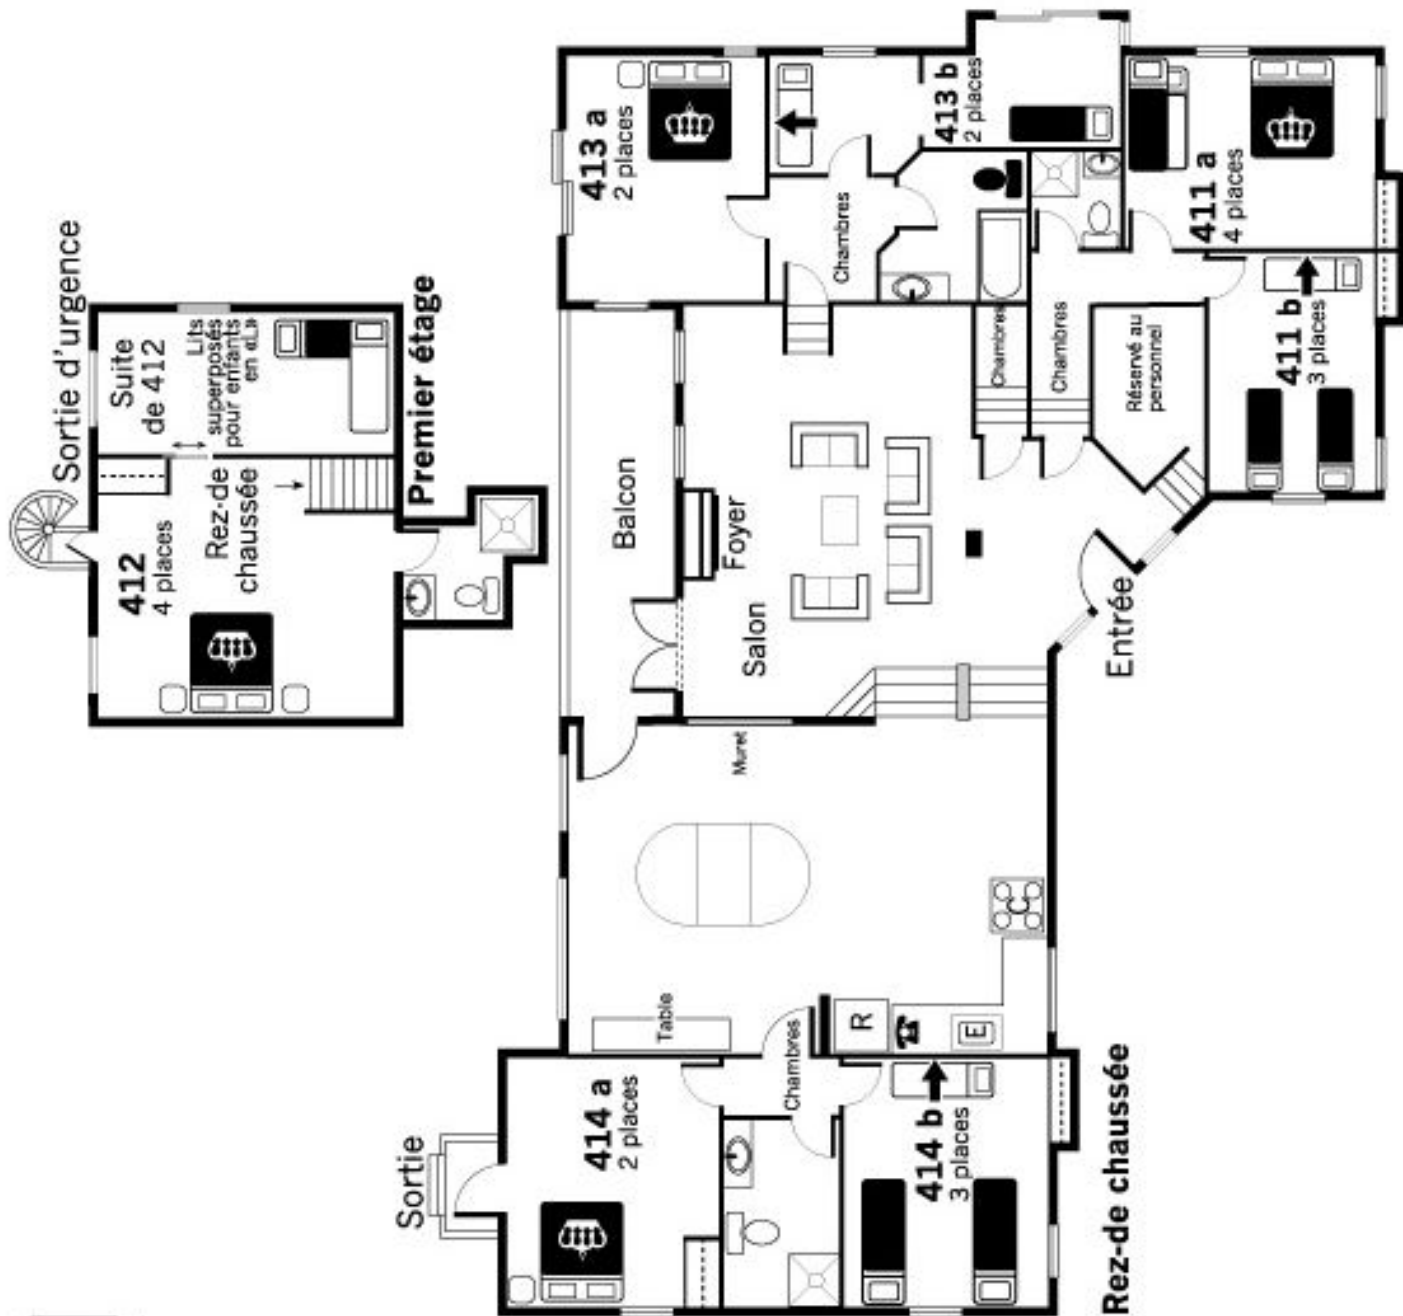

# LE SUROÏT

- : Causeuse
  - : Lit Queen (2 places, 60")
  - : Lit simple (1 place, 39")
  - : Lit enfant au mur (1 place, 30")
  - : Toilette/douche/lavabo
  - : Toilette/bain/lavabo
  - : Téléphone
  - : Penderie
- R/E/C: Réfrigérateur/évier/cuisinière