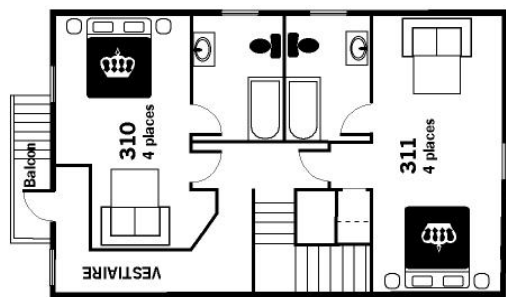

La Rafale (Au cœur du Centre de villégiature, tout près d'un étang, vous pourrez vous offrir le plaisir de relaxer au son du chant des oiseaux. La Rafale vous reçoit avec ses douze suites plus spacieuses les unes que les autres. L'espace du salon et la chaleur de son foyer vous permettront d'allier affaires et plaisir dans le confort douillet de cet hébergement.)

LA RAFALE

Premier étage

Demi-sous-sol

Rez-de chaussée

- : Causeuse
- E/R : Évier / réfrigérateur
- : Lit Queen (2 places, 60")
- : Lit double (2 places, 54")
- : Lits gigogne (2 places, 39")
- : Lit pour enfant, 30"
- : Lit simple (1 place, 39")
- : Lits superposés (2 places, 39")
- : Peuvent communiquer
- : Porte coulissante
- : Téléphone
- : Toilette/bain/lavabo
- T : Toilette publique
- M : Unité avec mezzanine