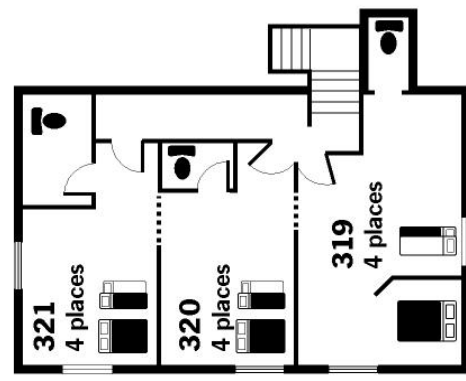

La Rafale (Au cœur du Centre de villégiature, tout près d'un étang, vous pourrez vous offrir le plaisir de relaxer au son du chant des oiseaux. La Rafale vous reçoit avec ses douze suites plus spacieuses les unes que les autres. L'espace du salon et la chaleur de son foyer vous permettront d'allier affaires et plaisir dans le confort douillet de cet hébergement.)

LA RAFALE

Premier étage

Demi-sous-sol

Rez-de chaussée

- : Causeuse
- E/R : Évier / réfrigérateur
- : Lit Queen (2 places, 60")
- : Lit double (2 places, 54")
- : Lits gigogne (2 places, 39")
- : Lit pour enfant, 30"
- : Lit simple (1 place, 39")
- : Lits superposés (2 places, 39")
- : Peuvent communiquer
- : Porte coulissante
- : Téléphone
- : Toilette/bain/lavabo
- T : Toilette publique
- M : Unité avec mezzanine