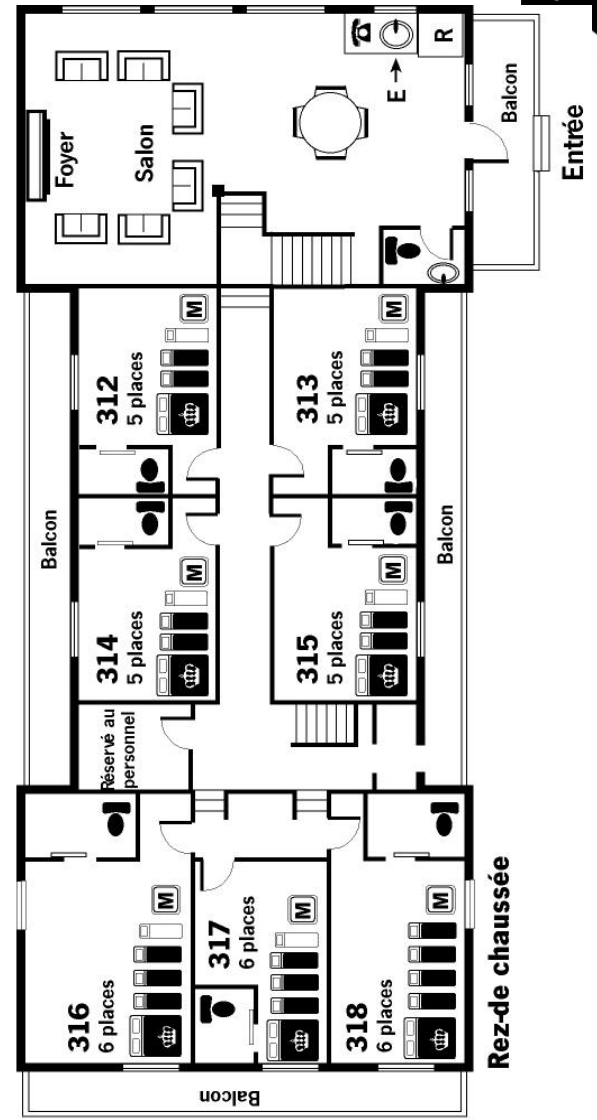

La Rafale (Au cœur du Centre de villégiature, tout près d'un étang, vous pourrez vous offrir le plaisir de relaxer au son du chant des oiseaux. La Rafale vous reçoit avec ses douze suites plus spacieuses les unes que les autres. L'espace du salon et la chaleur de son foyer vous permettront d'allier affaires et plaisir dans le confort douillet de cet hébergement.)

LA RAFALE

Premier étage

Demi-sous-sol

Rez-de chaussée

- : Causeuse
- E/R : Évier / réfrigérateur
- : Lit Queen (2 places, 60")
- : Lit double (2 places, 54")
- : Lits gigogne (2 places, 39")
- : Lit pour enfant, 30"
- : Lit simple (1 place, 39")
- : Lits superposés (2 places, 39")
- : Peuvent communiquer
- : Porte coulissante
- : Téléphone
- : Toilette/bain/lavabo
- T : Toilette publique
- M : Unité avec mezzanine