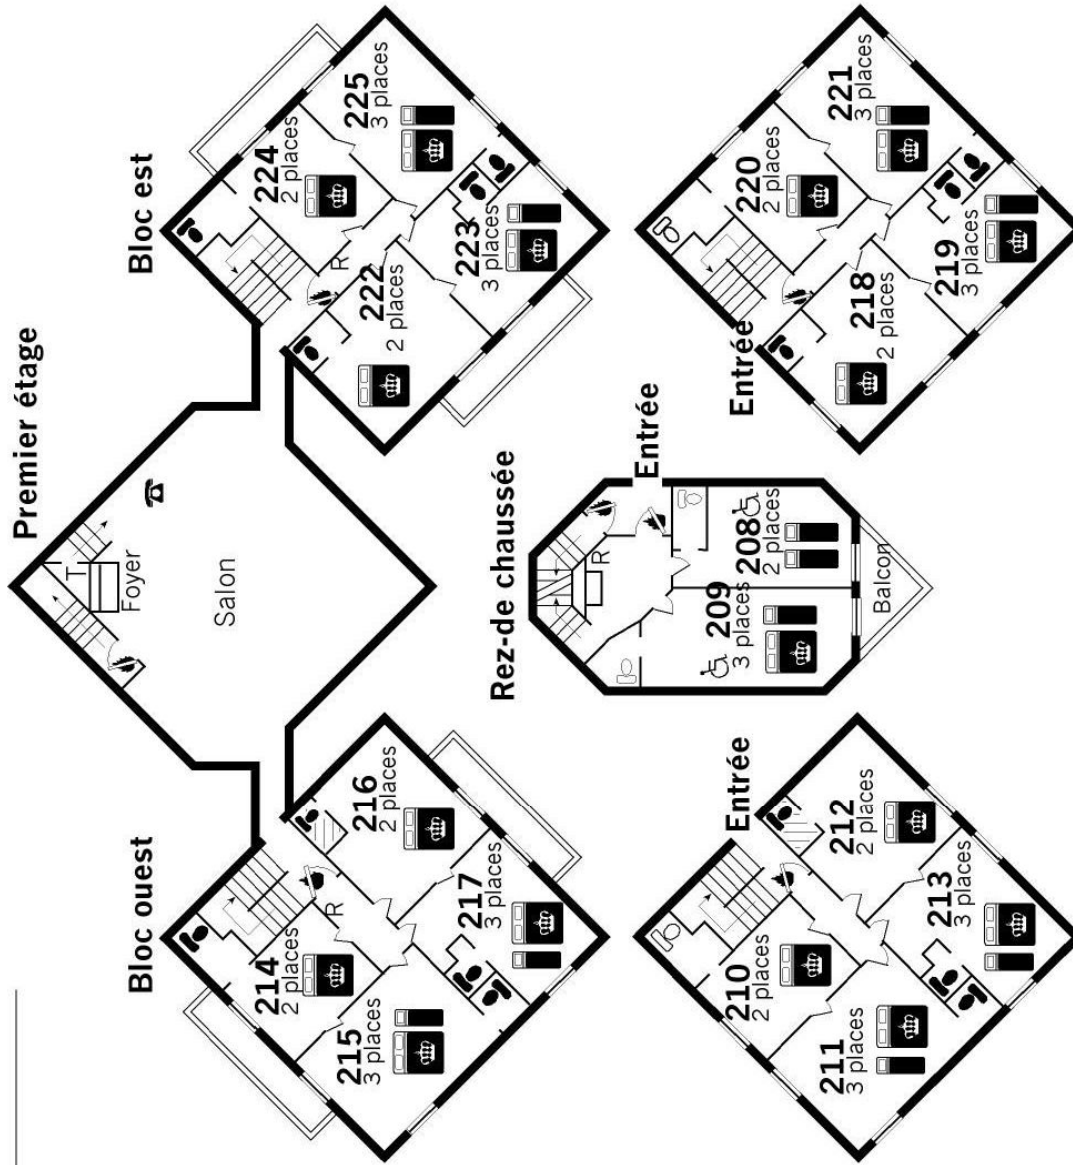

**La Poudrerie** (située aux abords d'un ruisseau, à proximité du magnifique Lac Stukely, vous serez conquis par l'espace de chacune des 18 unités. De plus, le salon avec foyer vous permettra de relaxer dans une ambiance feutrée ou encore vous réunir et profiter des bienfaits de la nature pour que votre rencontre soit une réussite.)

# LA POUDRERIE

- : Chambre accessible pour fauteuil roulant
- : Lit Queen (2 places, 60")
- : Lit double (2 places, 54")
- : Lit simple (1 place, 39")
- : Causeuse
- : Porte de sécurité (feu)
- : Réfrigérateur
- : Table
- : Toilette publique
- : Toilette/bain/lavabo
- : Toilette/douche/lavabo
- : Téléphone