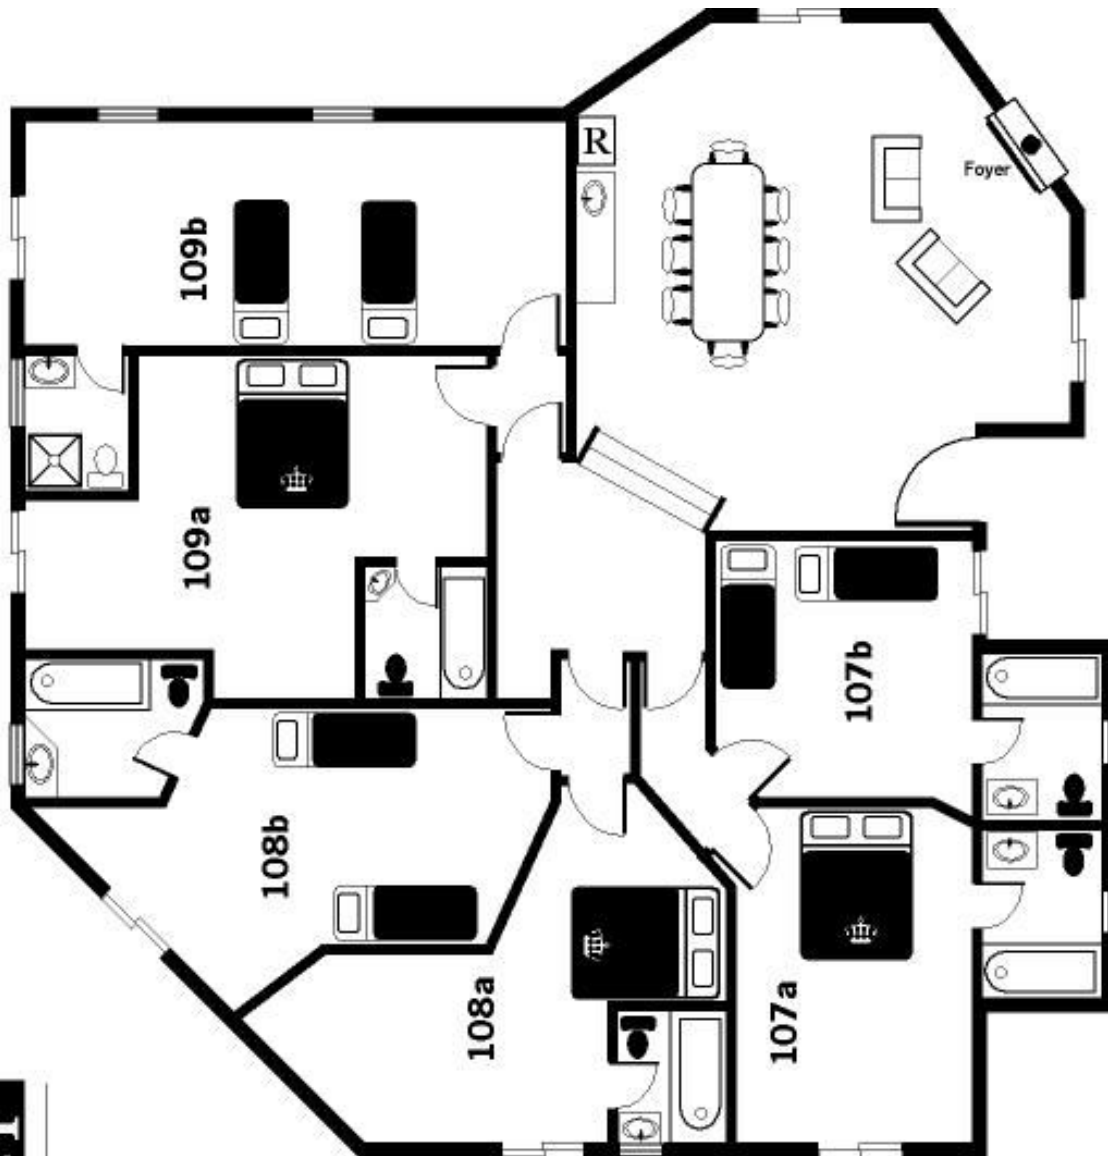

**L'éventail** (C'est dans ce secteur où il fait bon se retrouver à la fois en toute intimité et à proximité de nos voisins. Nous retrouvons 15 charmants petits chalets; certains avec foyers, d'autres communiquant et situés autour d'un étang aménagé de façon à pouvoir savourer les doux plaisirs des vacances.)

# LE NORDET

## Maisonnettes

- 107a et 107b (4 places)
- 108a et 108b (4 places)
- 109a et 109b (4 places)

- : Lit Queen (2 places, 60")
- : Lit simple (1 place, 39")
- : Porte-patio
- : Réfrigérateur
- : Toilette/douche/lavabo
- : Toilette/bain/lavabo