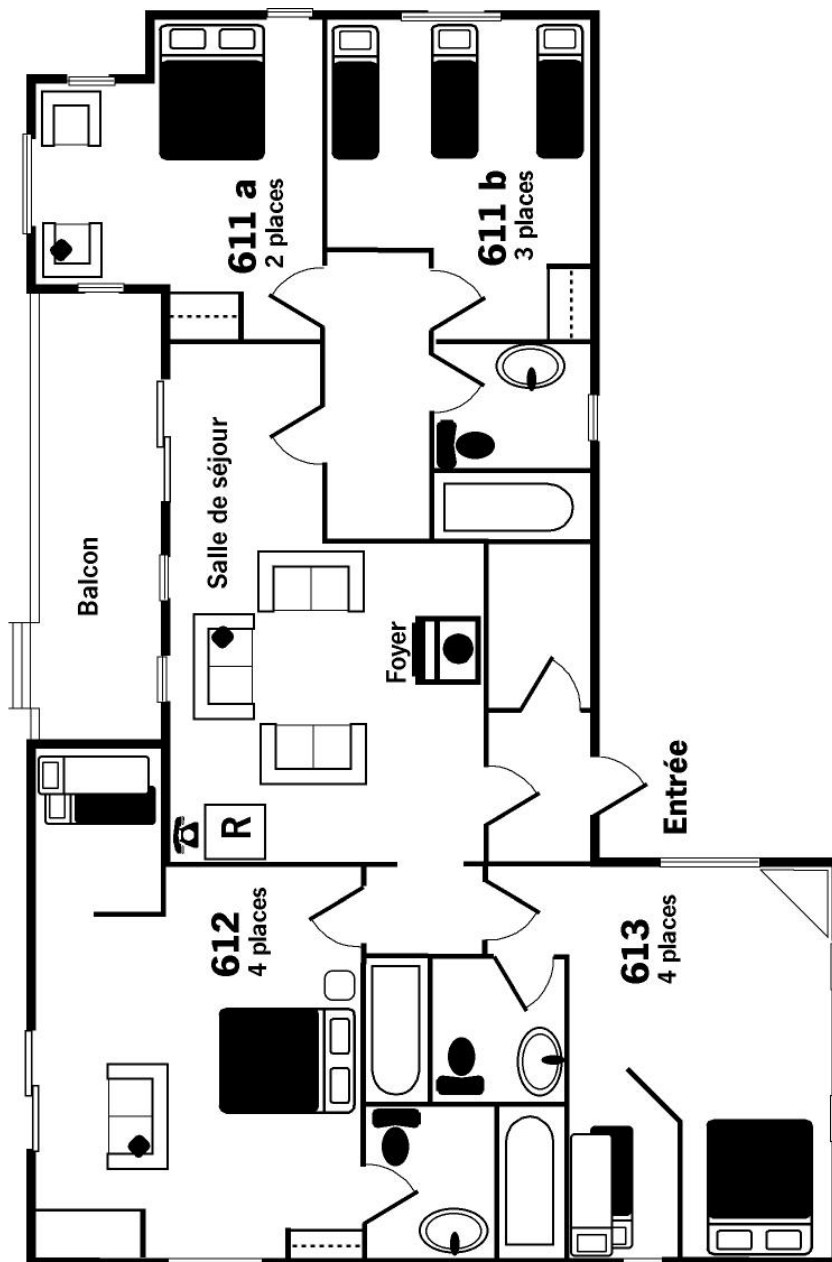

La Brise (À moins de 200 mètres du paisible Lac Stukely, vous serez transportés par la beauté et le calme de la nature. La Brise vous offre trois grandes unités charmantes et son salon avec foyer vous permettra de savourer les doux plaisirs d'un apéro entre collègues ou en famille.)

LA BRISE

-  : Causseuse
-  : Fauteuil
-  : Lit double (2 places, 54")
-  : Lit simple (1 place, 39")
-  : Lits superposés (enfant, 30")
-  : Réfrigérateur
-  : Téléphone
-  : Toilette/bain/lavabo