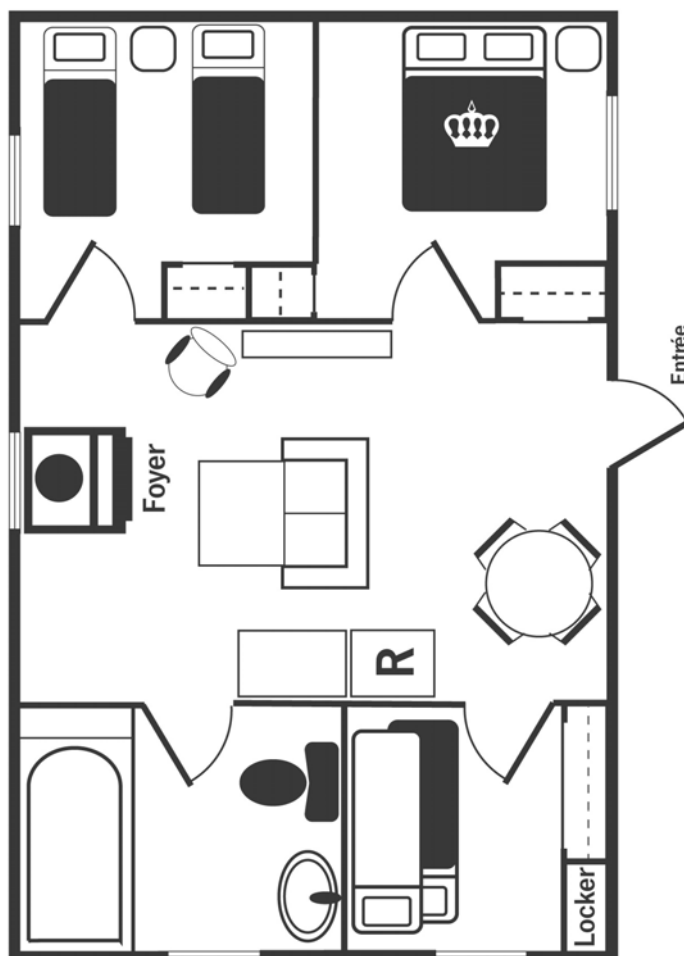

L'Alizé (La coquetterie de ce pavillon vous inspirera la détente assurément. Son salon situé en plein centre de l'hébergement agrémente vos soirées. De plus, trois grandes unités permettent d'accueillir quatre adultes et quatre enfants.)

L'ALIZÉ

-  : Lit Queen (2 places, 60")
-  : Lit simple (1 place, 39")
-  : Lits superposés (2 place, 30")
-  : Penderie
-  : Tablettes
-  : Réfrigérateur
-  : Divan-lit(2 places)
-  : Toilette/bain/lavabo